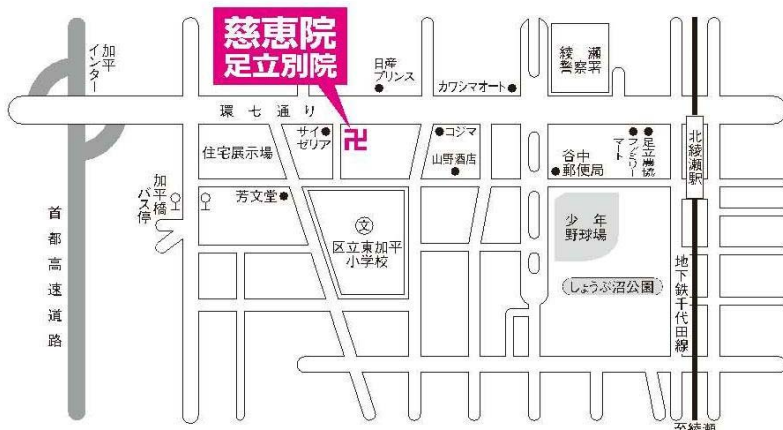

## 足立別院（足立区）

電話：0120-948-152（供養はいい子に）

- ・ 約100年の歴史を有する国内最大級の総合ペット霊園です。
- ・ 小動物専用から超大型動物用まで13機の火葬炉を保持する国内最大級の設備です。
- ・ ご自宅への遺体のお迎えが無料です。（東京23区、都下三多摩地区）
- ・ 納骨が2年間無料です。
- ・ 安心低料金です。
- ・ 納骨は府中本山（府中市）、足立別院（足立区）、からお好きな場所を選べます。
- ・ 毎年行なわれる供養祭へのご参加も無料でできます。

### 足立別院案内図

〒121-0055 東京都足立区加平1-14-3

### 慈恵院 足立別院

住所：〒121-0055

東京都足立区加平1-14-3

電話：0120-948-152

（供養はいい子に）

※千代田線北綾瀬駅より徒歩4分、環7沿い

※北綾瀬警察署前交差点と加平二交差点の間、

サイゼリアそば、

フォルクスワーゲン、日産プリンス前