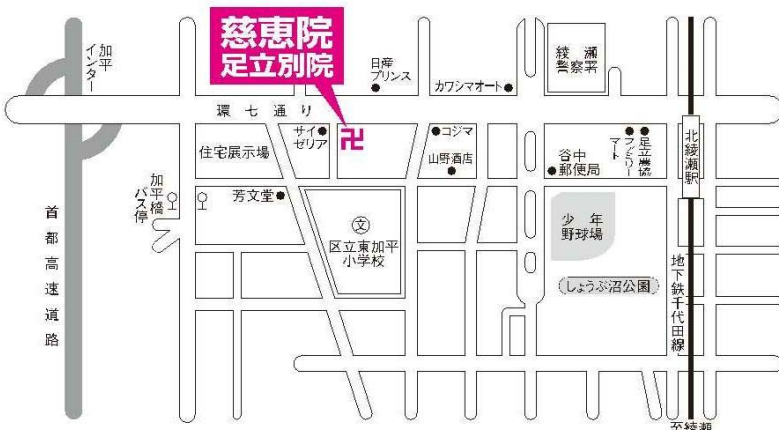

足立別院案内図

〒121-0055 東京都足立区加平1-14-3

慈恵院 足立別院

住所：〒121-0055

東京都足立区加平1-14-3

電話：0120-948-152

(供養はいい子に)

※千代田線北綾瀬駅より徒歩4分、環7沿い

※北綾瀬警察署前交差点と加平二交差点の間、

サイゼリアそば、

フォルクスワーゲン、日産プリンス前